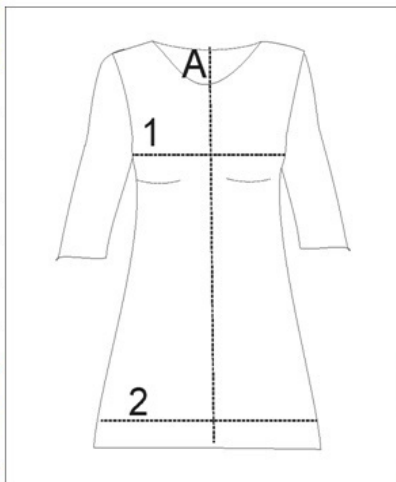

misure measures cm.	PETTO BUST 1	FIANCHI HIPS 2	LUNGHEZZA LENGHT A
---------------------------	--------------------	----------------------	--------------------------

S	96,0	102,0	73,0
M	102,0	108,0	74,0
L	108,0	114,0	76,0
XL	114,0	120,0	78,0
XXL	-	-	-

cm

Per una scelta corretta si consiglia di confrontare le misure riportate con quelle di un vostro abito

misure measures inches	PETTO BUST 1	FIANCHI HIPS 2	LUNGHEZZA LENGHT A
------------------------------	--------------------	----------------------	--------------------------

S	37,8	40,2	28,7
M	40,2	42,5	29,1
L	42,5	44,9	29,9
XL	44,9	47,2	30,7
XXL	-	-	-

inches

In order to choose the perfect size, please compare our measures to the ones of your garment.

misure measures cm.	VITA WAIST 3	FIANCHI HIPS 2	LUNGHEZZA LENGHT A
---------------------------	--------------------	----------------------	--------------------------

S	85-94	97,0	83,0
M	90-100	103,0	84,0
L	95-106	109,0	86,0
XL	100-112	115,0	87,0
XXL	-	-	-

cm

Per una scelta corretta si consiglia di confrontare le misure riportate con quelle di un vostro abito

misure measures inches	VITA WAIST 3	FIANCHI HIPS 2	LUNGHEZZA LENGHT A
------------------------------	--------------------	----------------------	--------------------------