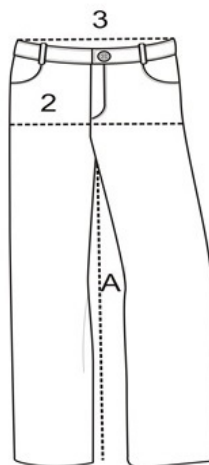

misure measures cm.	PETTO BUST 1	FIANCHI HIPS 2	LUNGHEZZA LENGHT A
---------------------------	--------------------	----------------------	--------------------------

S	96,0	102,0	73,0
M	102,0	108,0	74,0
L	108,0	114,0	76,0
XL	114,0	120,0	78,0
XXL	-	-	-

cm

Per una scelta corretta si consiglia di confrontare le misure riportate con quelle di un vostro abito

misure measures inches	PETTO BUST 1	FIANCHI HIPS 2	LUNGHEZZA LENGHT A
------------------------------	--------------------	----------------------	--------------------------

S	37,8	40,2	28,7
M	40,2	42,5	29,1
L	42,5	44,9	29,9
XL	44,9	47,2	30,7
XXL	-	-	-

inches

In order to choose the perfect size, please compare our measures to the ones of your garment.

misure measures cm.	VITA WAIST 3	FIANCHI HIPS 2	LUNGHEZZA LENGHT A
---------------------------	--------------------	----------------------	--------------------------

S	85-94	97,0	83,0
M	90-100	103,0	84,0
L	95-106	109,0	86,0
XL	100-112	115,0	87,0
XXL	-	-	-

cm

Per una scelta corretta si consiglia di confrontare le misure riportate con quelle di un vostro abito

misure measures inches	VITA WAIST 3	FIANCHI HIPS 2	LUNGHEZZA LENGHT A
------------------------------	--------------------	----------------------	--------------------------